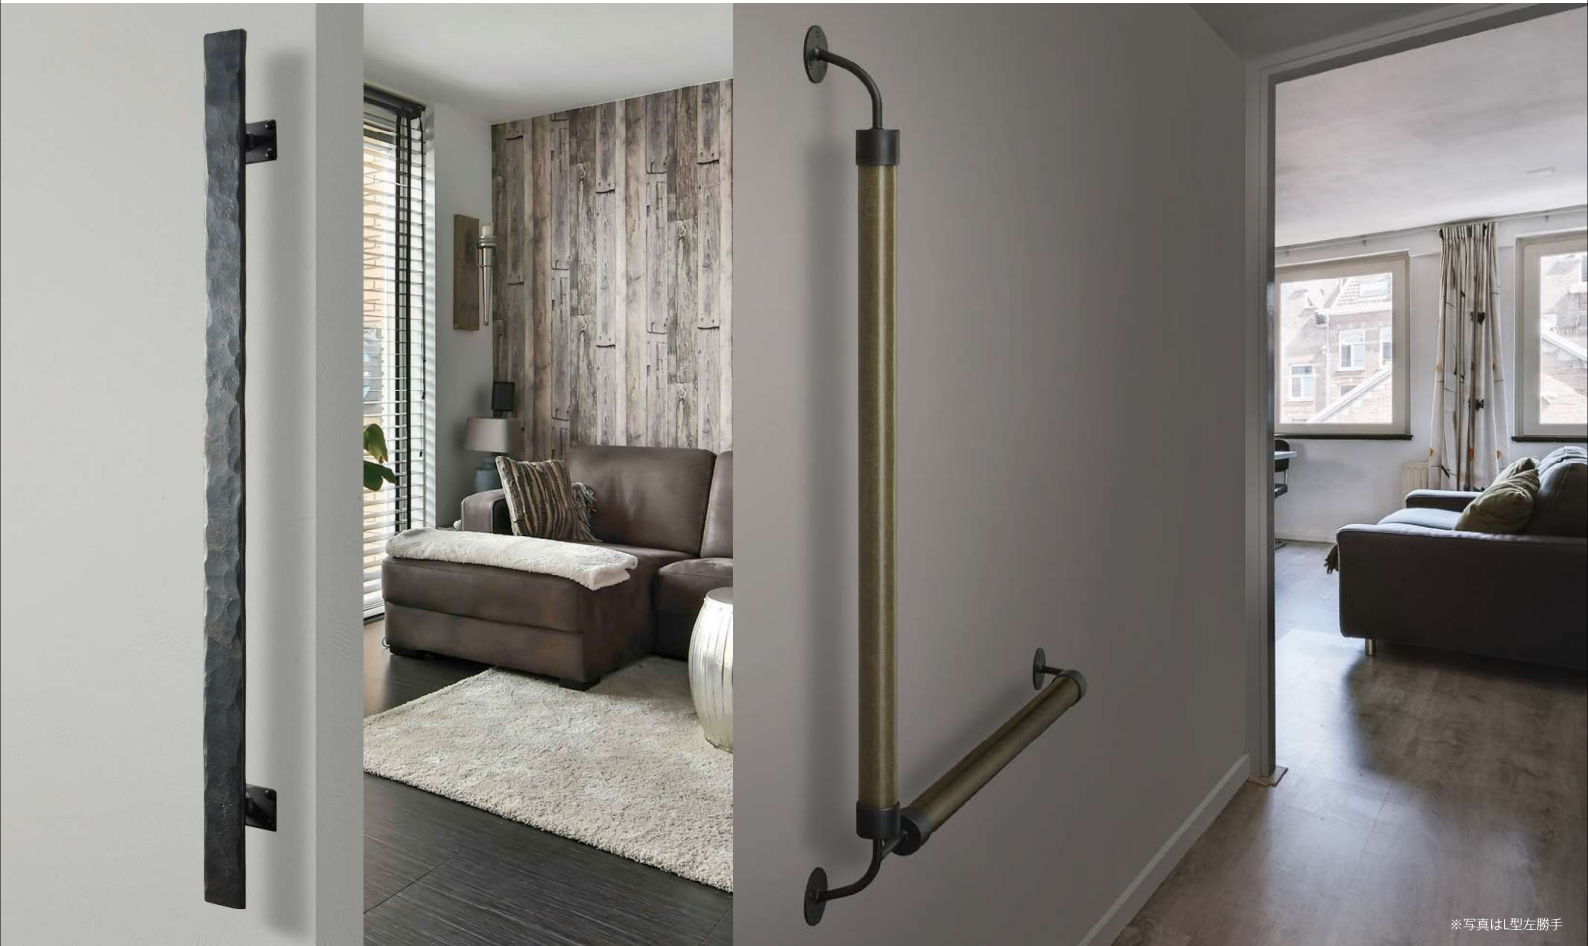

Handrail Beaut

手すり ビュート

ふれたくなる本格派ディテールの手すり

メタル、レザー、ウッド。味わいあるディテールで
空間に格調高い雰囲気演出。

ふれたくなる存在感 Handrail Beaut

メタル、レザー、ウッドそれぞれの素材の表情を活かした味わいある存在感が、インテリアに格調高い雰囲気を演出します。

ドア引手としても使用OK!

※詳細についてはお問い合わせください。

ハンドバー

アイアン、アルミ、真鍮それぞれの魅力を引き出した存在感が際立つテクスチャー。

アイアンタイプ アルミタイプ 真鍮タイプ

ナチュラル仕上げ BHBIR01N
黒染め仕上げ BHBIR02K
エイジング仕上げ BHBAL01N
黒染め仕上げ BHBAL02K
エイジング仕上げ BHBBRA

レザータイプ (I型・L型)

手触りの良いレザー調の握り棒。I型とL型があります。

※写真はI型です。L型は表面をご確認ください。